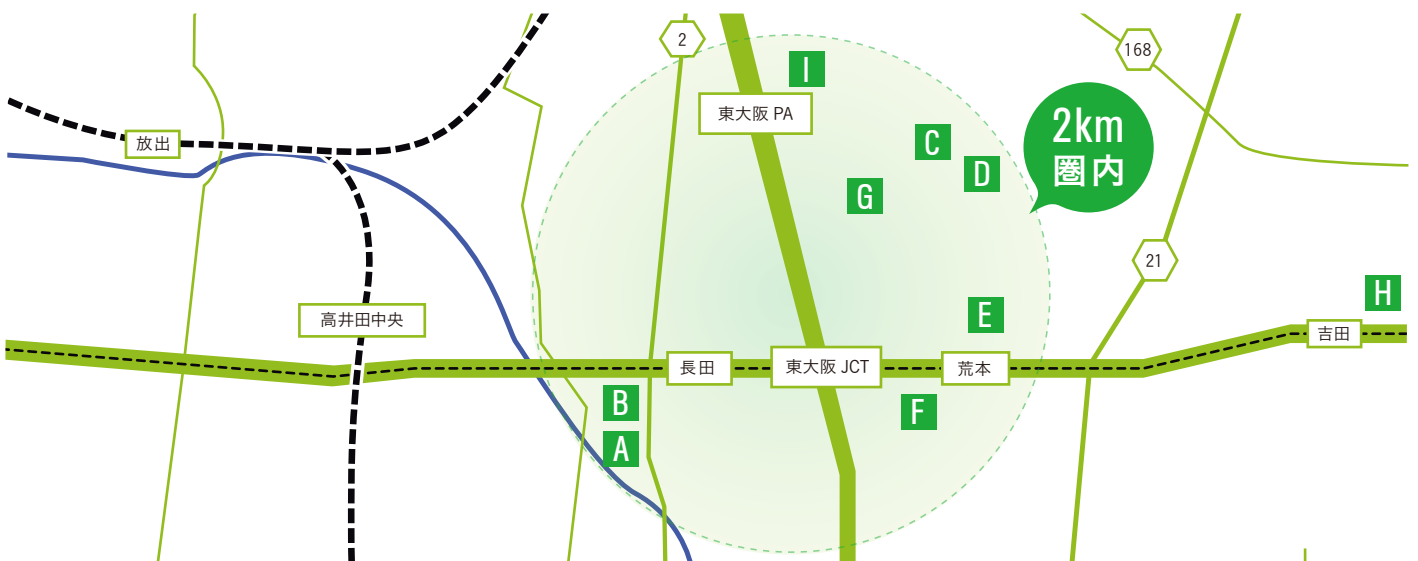

拠点紹介

東大阪市に9拠点、うち8つの物流センターが**2km圏内**にあり、
物流ボリュームに応じたタイムリーな**波動対応**が可能です。

総面積は**12,000坪**。年間400社様のお荷物400万個を出荷。

お客様とともに創り上げてきた豊富な実績とノウハウで、
あらゆる企業様のニーズに合わせた配送をさせていただきます。

- **A** 本社物流センター 南館
  〒577-0015 大阪府東大阪市長田1丁目8-13
  TEL: 06-4308-8901 FAX: 06-4308-8911
- **B** 本社物流センター 北館
  〒577-0016 大阪府東大阪市長田西2-7-34
  TEL: 06-4308-8901 FAX: 06-4308-8911
- **C** 第二物流センター
  〒578-0957 大阪府東大阪市長本中2丁目4-12
  東大阪市流通倉庫団地内
  TEL: 06-6748-9800 FAX: 06-6748-9801
- **D** 第三物流センター
  〒578-0957 大阪府東大阪市長本中2丁目2-47
  東大阪市流通倉庫団地内
  TEL: 06-6748-7070 FAX: 06-6748-7171

- **E** EC物流センター
  〒578-0956 大阪府東大阪市横枕西2-2
  TEL: 050-5804-0655 FAX: 072-962-0511
- **F** 通販物流センター
  〒577-0024 大阪府東大阪市荒本西3-4-36
- **G** 主管センター
  〒578-0965 大阪府東大阪市長本西1-7-38
- **H** 第二通販物流センター
  〒579-8013 大阪府東大阪市西石切町4-5-13
- **I** 第三通販物流センター
  〒578-0964 大阪府東大阪市長本西8-21